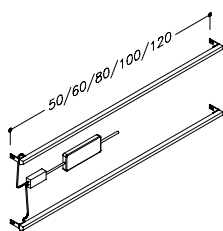

FURNITURE ACCESSORIES

ILLUMINATION FOR DRAWERS

MODEL	WIDTH	WATTS	COLOUR	ART.NO.
MATCH • DUET • SOFT • AMBER • LOFT • BIG • LIRIS • GAMA • CITY				
	50 cm	2 x 1.8 W	ALUMINIUM	108 € AC1312/50
	60 cm	2 x 2.35 W	ALUMINIUM	129 € AC1312/60
	80 cm	2 x 3.35 W	ALUMINIUM	134 € AC1312/80
	100 cm	2 x 4.4 W	ALUMINIUM	149 € AC1312/100
	120 cm	2 x 5.45 W	ALUMINIUM	172 € AC1312/120
MOON • HOME				
	60 cm	2 x 2.35 W	ALUMINIUM	129 € AC1312/60-HM
	80 cm	2 x 3.35 W	ALUMINIUM	134 € AC1312/80-HM
	100 cm	2 x 4.4 W	ALUMINIUM	149 € AC1312/100-HM
	120 cm	2 x 5.45 W	ALUMINIUM	172 € AC1312/120-HM